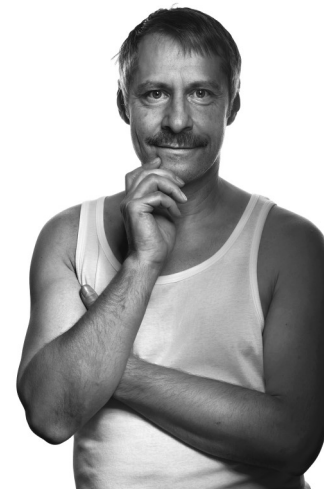

Sedcard — Daniel

Grösse: 183
Brust: 104
Taille: 93.0
Hüfte: 96.5
Kopf: 58.0

Haare: grau melliert
Augen: blau
Schuhe: 43
Konf.: 50 / 52, M, L
Jeans: 33/34

QUICKLINE