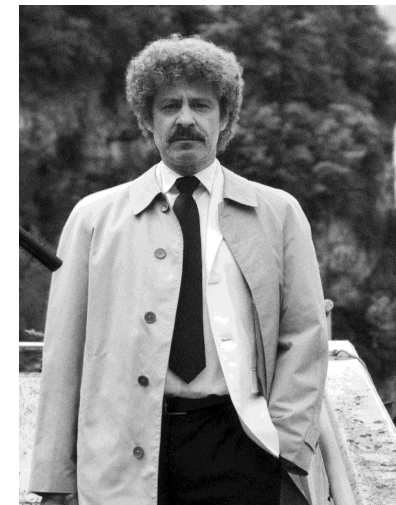

Sedcard — Daniel

Grösse: 183
Brust: 104
Taille: 93.0
Hüfte: 96.5
Kopf: 58.0

Haare: grau melliert
Augen: blau
Schuhe: 43
Konf.: 50 / 52, M, L
Jeans: 33/34

QUICKLINE